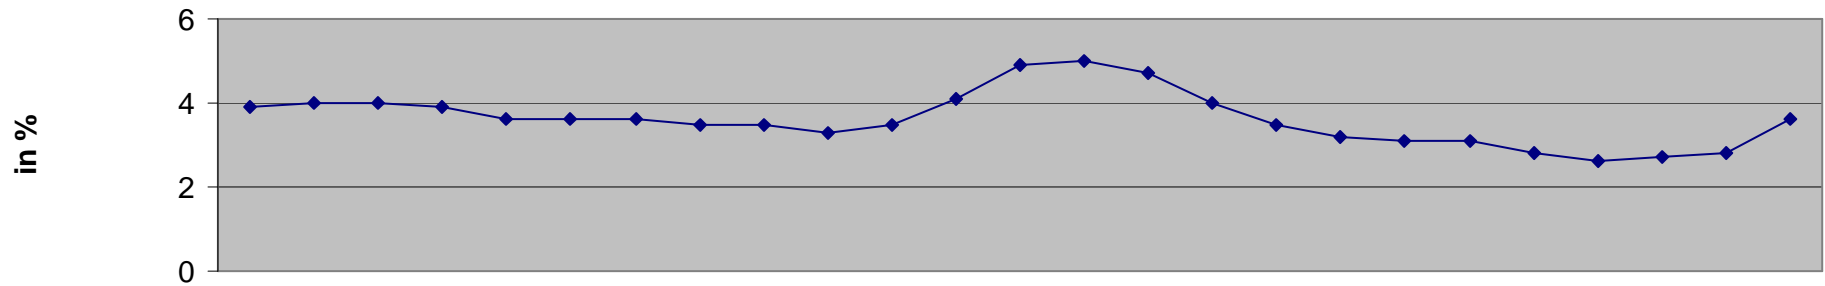

### Arbeitslosenquoten Landkreis Bad Tölz-Wolfratshausen

Quelle: Statistik der Bundesagentur für Arbeit, Arbeitsmarkt in Zahlen, Kreisreport  
2009 - 2011

	Jan	Feb	Mrz	Apr	Mai	Jun	Jul	Aug	Sep	Okt	Nov	Dez	Jan	Feb	Mrz	Apr	Mai	Jun	Jul	Aug	Sep	Okt	Nov	Dez	Jan
◆ Quote	3,9	4,0	4,0	3,9	3,6	3,6	3,6	3,5	3,5	3,3	3,5	4,1	4,9	5,0	4,7	4,0	3,5	3,2	3,1	3,1	2,8	2,6	2,7	2,8	3,6